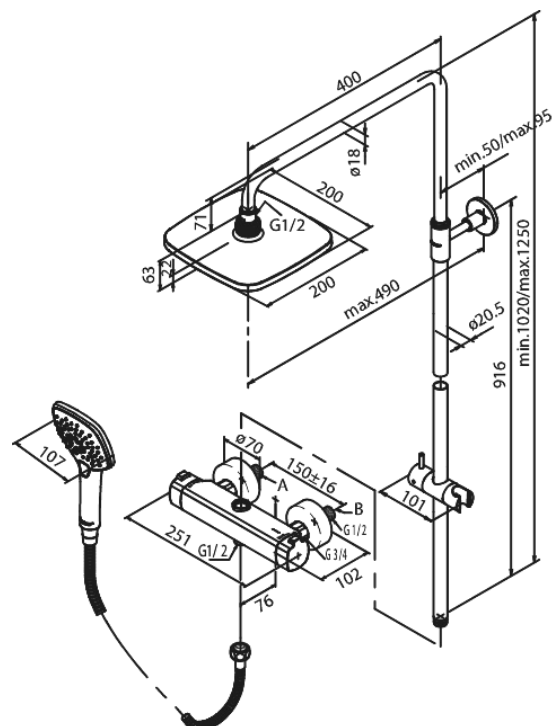

FM Mattsson Mora Group Danmark
Abildager 26 A, 2605 Brøndby
Østbirkvej 2, 5240 Odense NØ

Tlf.: 88 33 00 34 danmark@fmm-mora.com

Mere information på www.damixa.dk

damixa