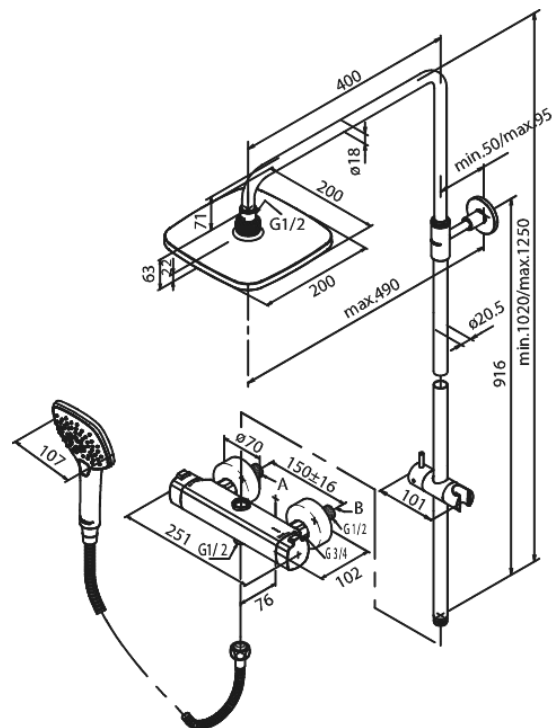

Unikke egenskaber

FM Mattsson Mora Group Danmark
Hvidkærvej 48, 5250 Odense SV, CVR 56416218

Tlf.: 88 33 00 34 danmark@fmm-mora.com

Mere information på damixa.dk

damixa