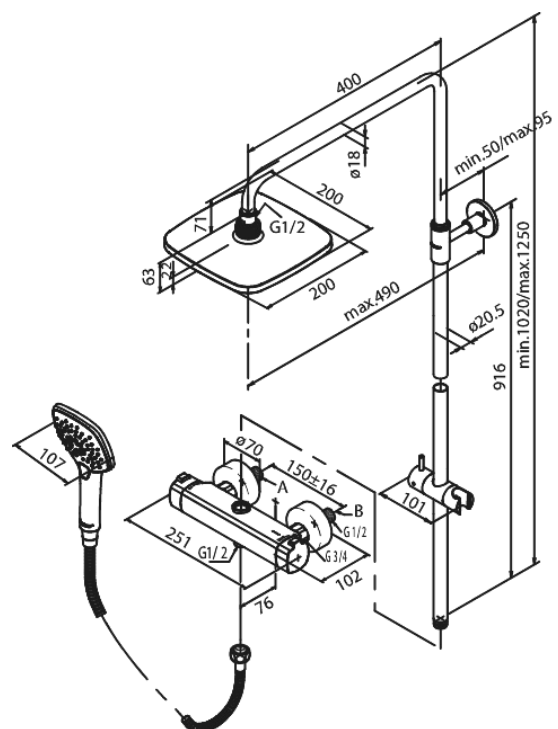

FM Mattsson Mora Group Danmark
Østbirkvej 2, DK-5240 Odense NØ

Tlf.: 88 33 00 34 danmark@fmm-mora.com

Mere information på <https://damixa.dk>

damixa