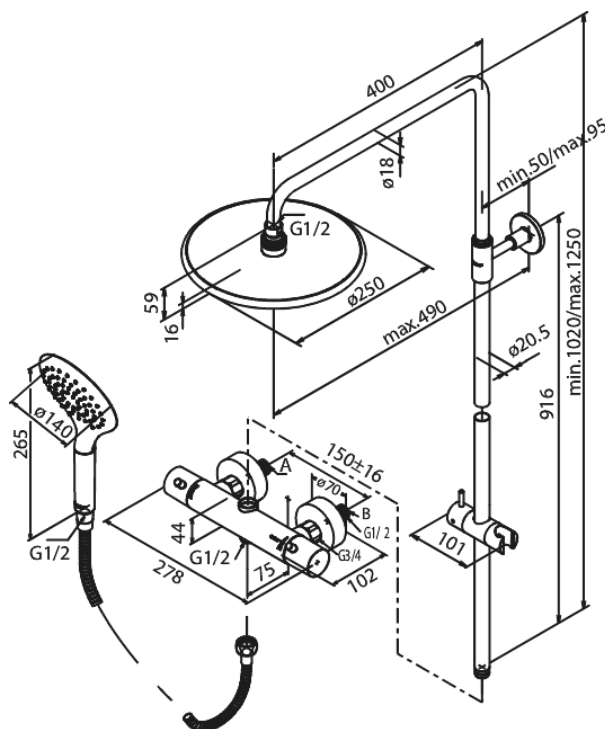

Unikke egenskaber

FM Mattsson Denmark ApS
Hvidkærvej 48, 5250 Odense SV, CVR 56416218

Tlf.: 88 33 00 34 danmark@fmmattssongroup.com

Mere information på damixa.dk

damixa