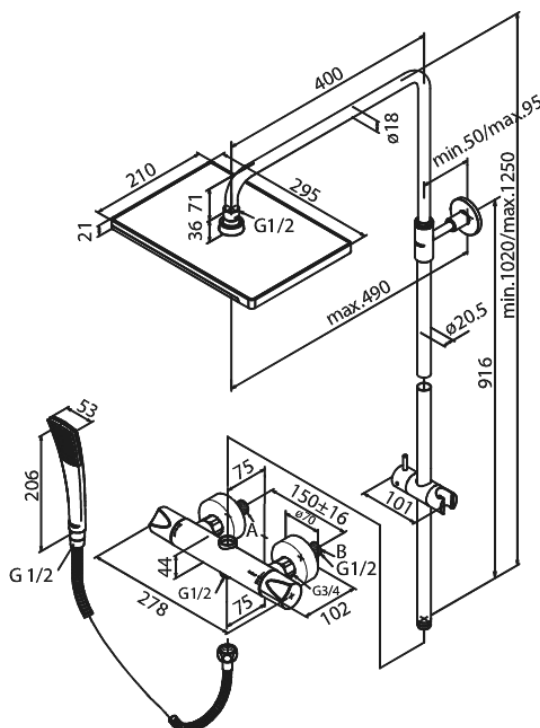

Unikke egenskaber

FM Mattsson Mora Group Danmark
Hvidkærvej 48, 5250 Odense SV, CVR 56416218

Tlf.: 88 33 00 34 danmark@fmm-mora.com

Mere information på damixa.dk

damixa