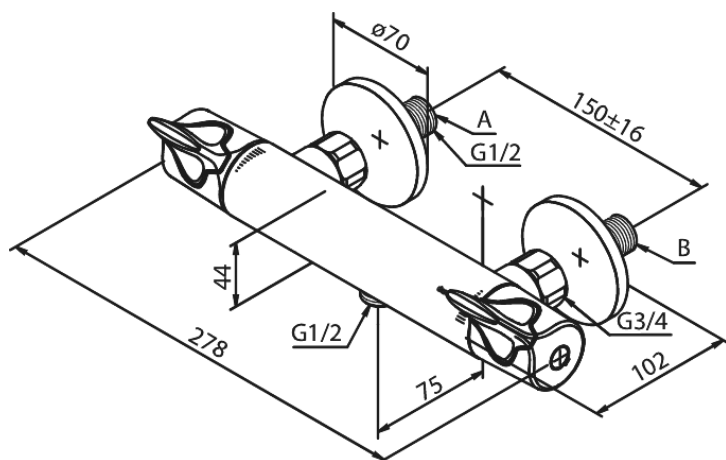

Unikke egenskaber

FM Mattsson Mora Group Danmark
Hvidkærvej 48, 5250 Odense SV, CVR 56416218

Tlf.: 88 33 00 34 danmark@fmm-mora.com

Mere information på damixa.dk

damixa