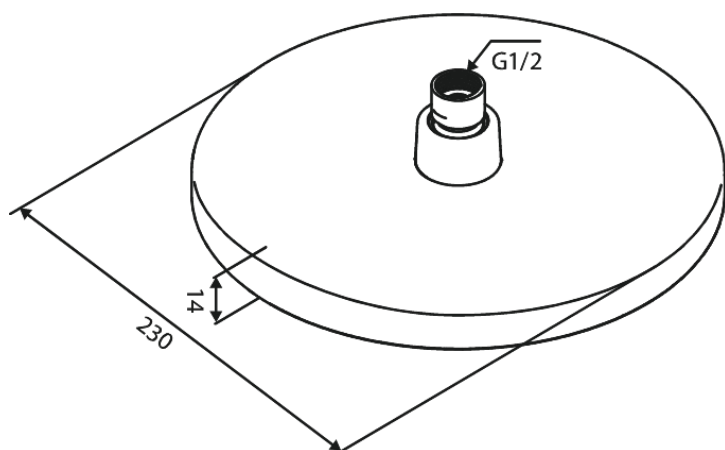

Core

Hovedbruser

Artikel nr.: 596840000
Overflade: Krom
Serie: Core

VVS Nr.: 736347104
EAN Nr.: 5708516839552

Standard egenskaber:

Vandforbrug max. 8 l/m (v/ 300kpa)

Unikke egenskaber

FM Mattsson Denmark ApS
Hvidkærvej 48, 5250 Odense SV, CVR 56416218