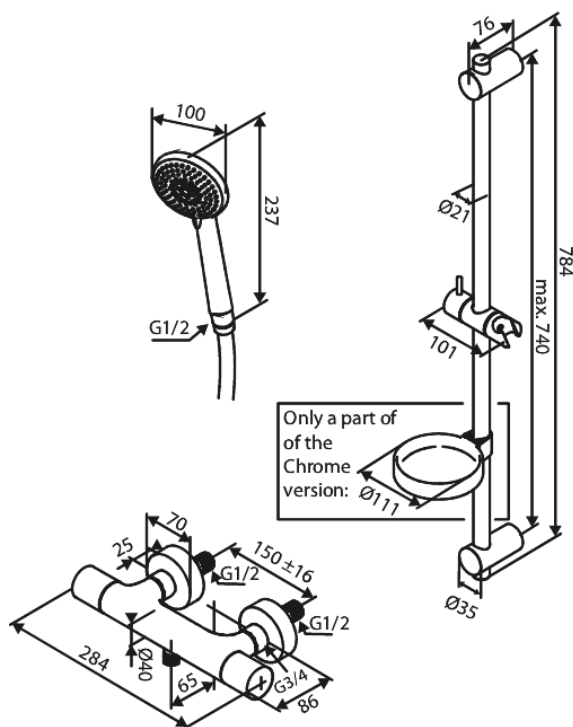

Core

Flex brusesæt med termostat

Artikel nr.: 593733000
Overflade: Krom
Serie: Core

VVS Nr.: 722193834
EAN Nr.: 5708516838609

Standard egenskaber:

Standard 150mm CC
2 fleksible monteringspunkter

Unikke egenskaber