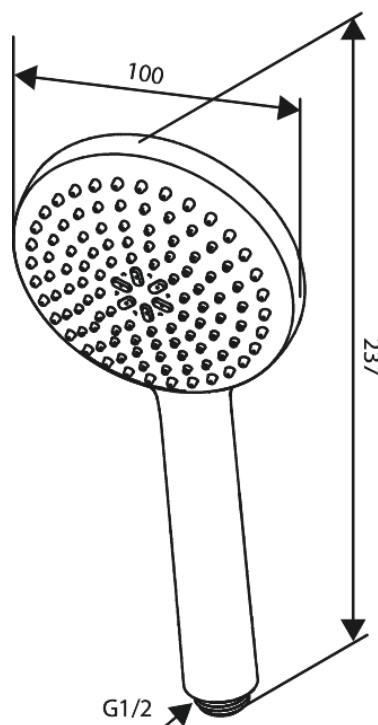

Unikke egenskaber

FM Mattsson Denmark ApS
Hvidkærvej 48, 5250 Odense SV, CVR 56416218

Tlf.: 88 33 00 34 danmark@fmmattssongroup.com

Mere information på damixa.dk

damixa