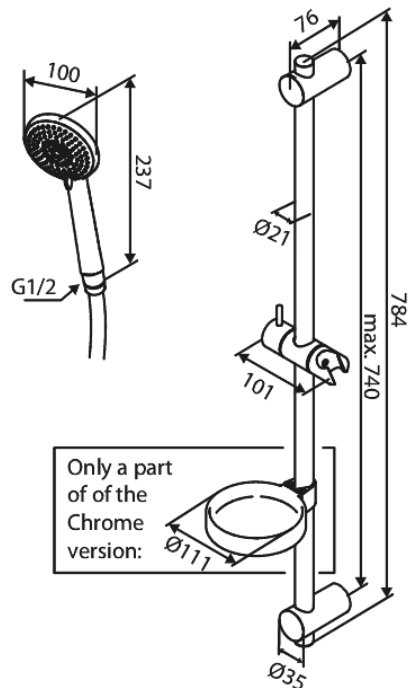

Unikke egenskaber

FM Mattsson Denmark ApS
Hvidkærvej 48, 5250 Odense SV, CVR 56416218

Tlf.: 88 33 00 34 danmark@fmmattssongroup.com

Mere information på damixa.dk

damixa