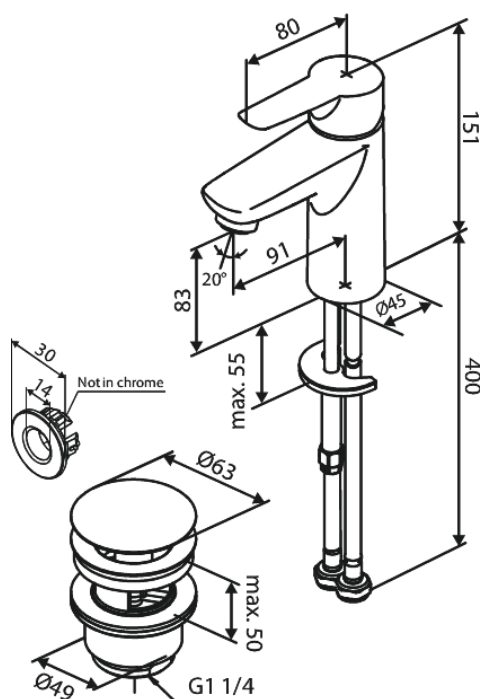

Unikke egenskaber

FM Mattsson Denmark ApS
Hvidkærvej 48, 5250 Odense SV, CVR 56416218

Tlf.: 88 33 00 34 danmark@fmmattssongroup.com

Mere information på damixa.dk

damixa