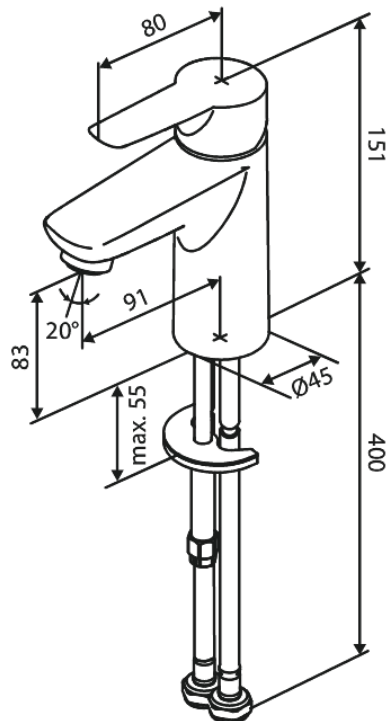

# Håndvaskarmatur

Artikel nr.: 590216100  
Overflade: Matsort  
Serie: Core

VVS Nr.: 701427111  
EAN Nr.: 5708516837190

## Standard egenskaber:

1-grebs armatur  
Keramisk kartusche  
Støjgruppe 1  
Trykgruppe 150 kPa  
Vandforbrug max.5 l/m (v/ 300kpa)