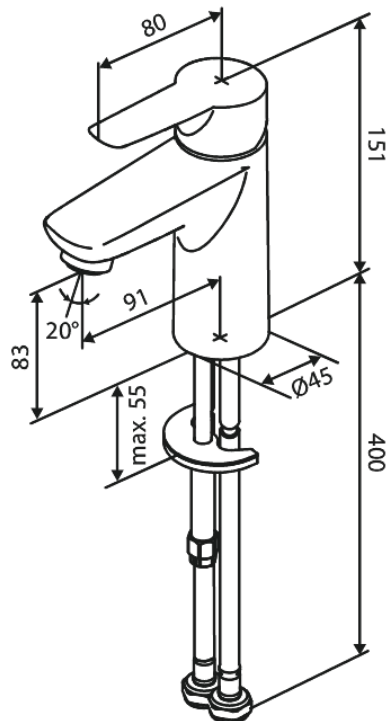

Core

Håndvaskarmatur

Artikel nr.: 590216100
Overflade: Matsort
Serie: Core

VVS Nr.: 701427111
EAN Nr.: 5708516837190

Håndvaskarmatur

Standard egenskaber:

1-grebs armatur
Keramisk kartusche
Støjgruppe 1
Trykgruppe 150 kPa
Vandforbrug max.5 l/m (v/ 300kpa)

Unikke egenskaber

FM Mattsson Denmark ApS
Hvidkærvej 48, 5250 Odense SV, CVR 56416218

Tlf.: 88 33 00 34 danmark@fmmattssongroup.com

Mere information på damixa.dk

damixa