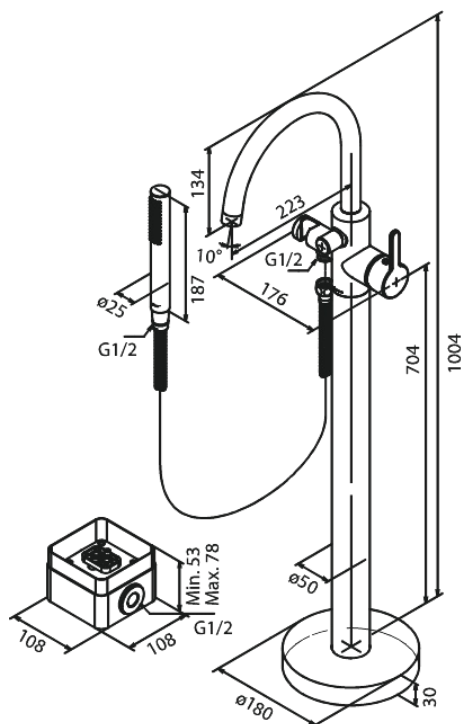

Unikke egenskaber

FM Mattsson Denmark ApS
Hvidkærvej 48, 5250 Odense SV, CVR 56416218

Tlf.: 88 33 00 34 danmark@fmmattssongroup.com

Mere information på damixa.dk

damixa