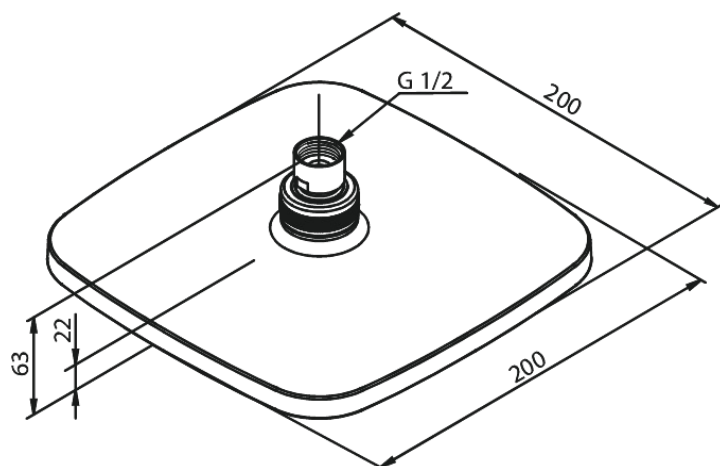

Pine

Hovedbruser

Artikel nr.: 766626100
Overflade: Matsort
Serie: Pine

VVS Nr.: 736357111
EAN Nr.: 5708516833178

Standard egenskaber:

Vandforbrug max.9 l/m (v/ 300kpa)
200x200mm

Unikke egenskaber

FM Mattsson Denmark ApS
Hvidkærvej 48, 5250 Odense SV, CVR 56416218