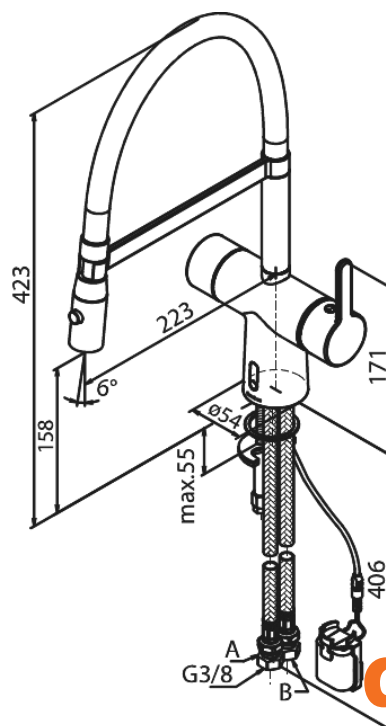

Unikke egenskaber

FM Mattsson Denmark ApS
Hvidkærvej 48, 5250 Odense SV, CVR 56416218

Tlf.: 88 33 00 34 danmark@fmmattssongroup.com

Mere information på damixa.dk

damixa