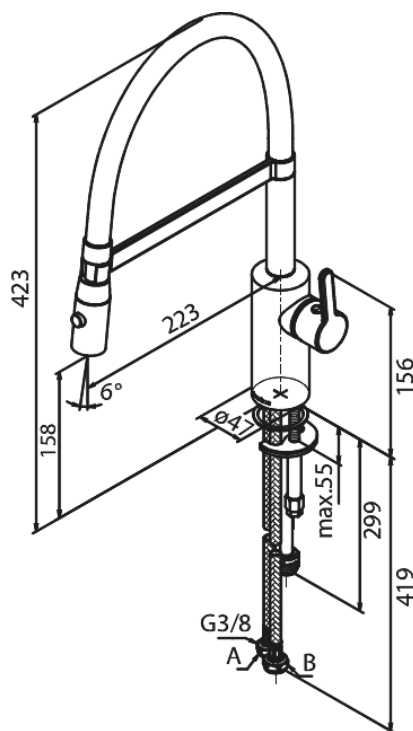

Unikke egenskaber

FM Mattsson Denmark ApS
Hvidkærvej 48, 5250 Odense SV, CVR 56416218

Tlf.: 88 33 00 34 danmark@fmm-mora.com

Mere information på damixa.dk

damixa