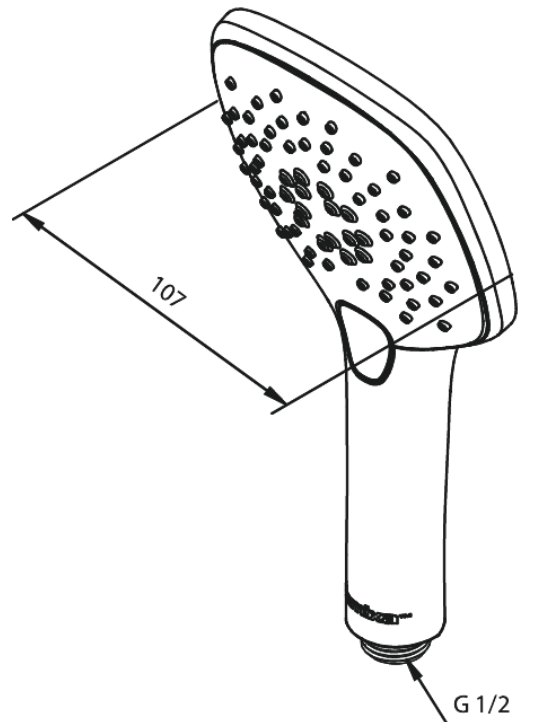

Unikke egenskaber

FM Mattsson Denmark ApS
Hvidkærvej 48, 5250 Odense SV, CVR 56416218

Tlf.: 88 33 00 34 danmark@fmmattssongroup.com

Mere information på damixa.dk

damixa