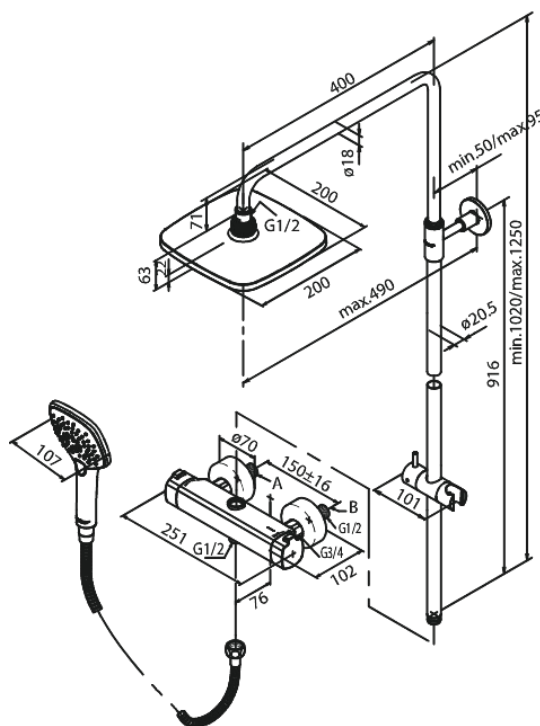

Unikke egenskaber

FM Mattsson Denmark ApS
Hvidkærvej 48, 5250 Odense SV, CVR 56416218

Tlf.: 88 33 00 34 danmark@fmmattssongroup.com

Mere information på damixa.dk

damixa