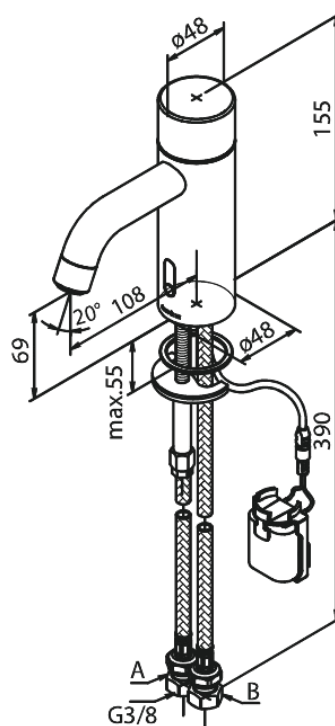

Unikke egenskaber

FM Mattsson Denmark ApS
Hvidkærvej 48, 5250 Odense SV, CVR 56416218

Tlf.: 88 33 00 34 danmark@fmmattssongroup.com

Mere information på damixa.dk

damixa