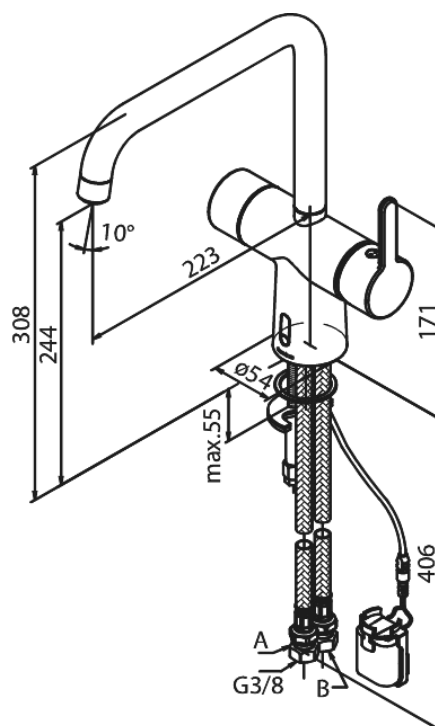

Unikke egenskaber

FM Mattsson Mora Group Danmark
Hvidkærvej 48, 5250 Odense SV, CVR 56416218

Tlf.: 88 33 00 34 danmark@fmm-mora.com

Mere information på damixa.dk

damixa