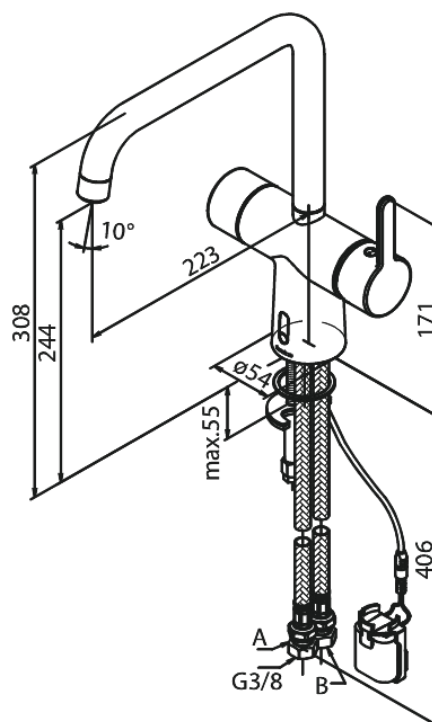

FM Mattsson Denmark ApS
Hvidkærvej 48, 5250 Odense SV, CVR 56416218

Tlf.: 88 33 00 34 danmark@fmmattssongroup.com

Mere information på damixa.dk

damixa