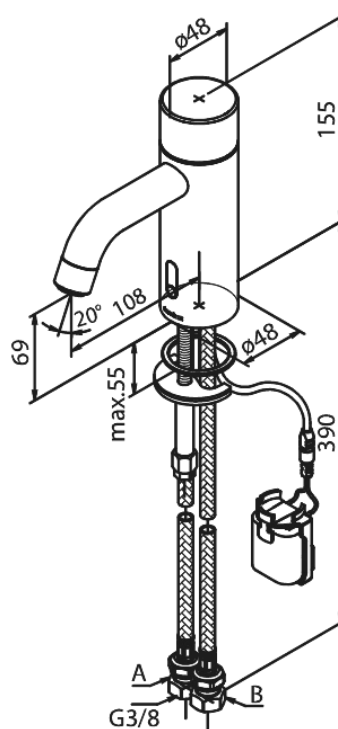

Unikke egenskaber

FM Mattsson Mora Group Danmark
Hvidkærvej 48, 5250 Odense SV, CVR 56416218

Tlf.: 88 33 00 34 danmark@fmm-mora.com

Mere information på damixa.dk

damixa