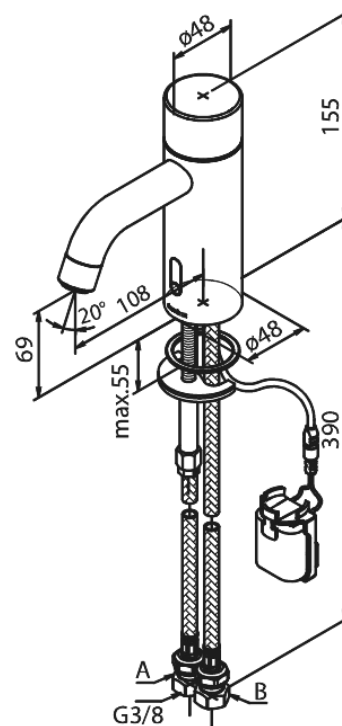

Unikke egenskaber

FM Mattsson Denmark ApS
Hvidkærvej 48, 5250 Odense SV, CVR 56416218

Tlf.: 88 33 00 34 danmark@fmmattssongroup.com

Mere information på damixa.dk

damixa