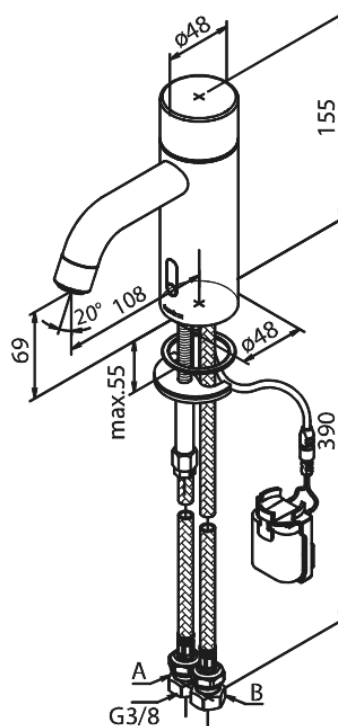

Unikke egenskaber

FM Mattsson Mora Group Danmark
Hvidkærvej 48, 5250 Odense SV, CVR 56416218

Tlf.: 88 33 00 34 danmark@fmm-mora.com

Mere information på damixa.dk

damixa