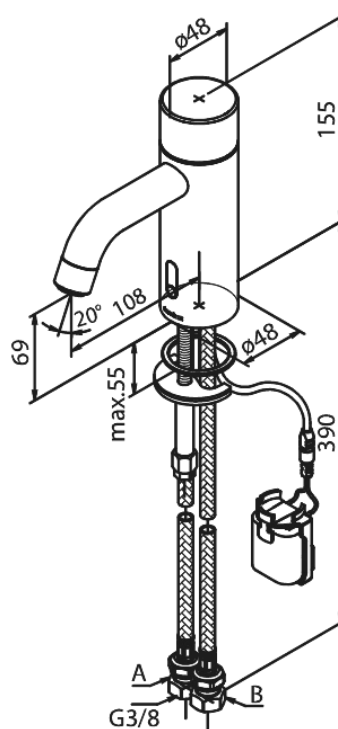

Unikke egenskaber

FM Mattsson Denmark ApS
Hvidkærvej 48, 5250 Odense SV, CVR 56416218

Tlf.: 88 33 00 34 danmark@fmmattssongroup.com

Mere information på damixa.dk

damixa