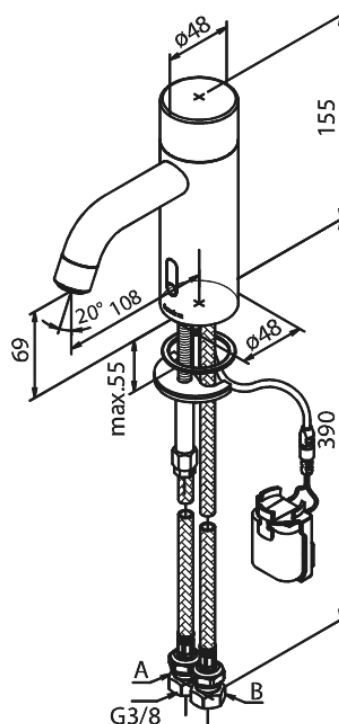

Unikke egenskaber

FM Mattsson Mora Group Danmark
Hvidkærvej 48, 5250 Odense SV, CVR 56416218

Tlf.: 88 33 00 34 danmark@fmm-mora.com

Mere information på damixa.dk

damixa