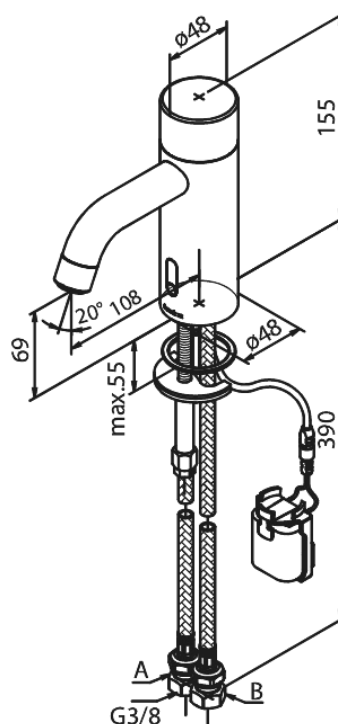

Unikke egenskaber

FM Mattsson Mora Group Danmark
Hvidkærvej 48, 5250 Odense SV, CVR 56416218

Tlf.: 88 33 00 34 danmark@fmm-mora.com

Mere information på damixa.dk

damixa