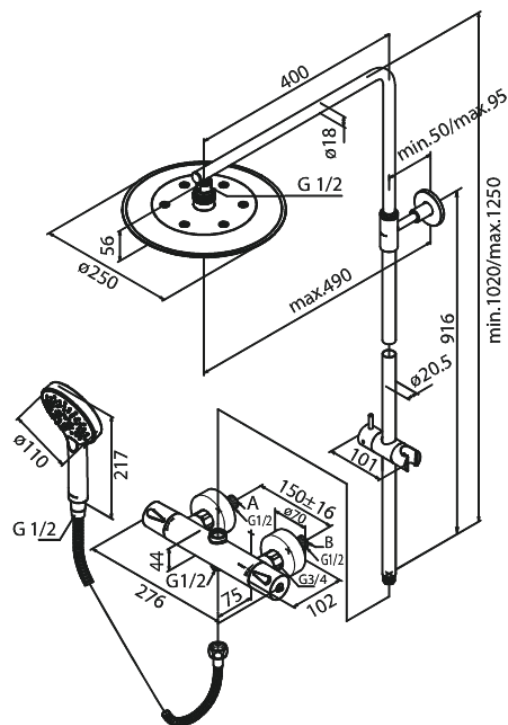

Unikke egenskaber

FM Mattsson Denmark ApS
Hvidkærvej 48, 5250 Odense SV, CVR 56416218

Tlf.: 88 33 00 34 danmark@fmmattssongroup.com

Mere information på damixa.dk

damixa