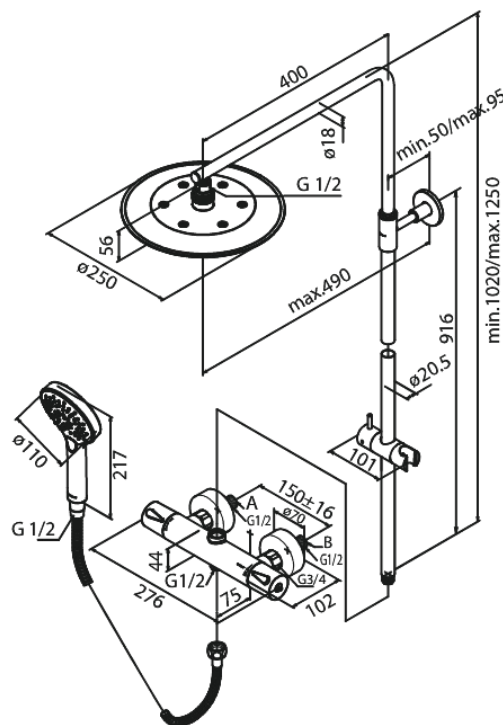

Unikke egenskaber

FM Mattsson Denmark ApS
Hvidkærvej 48, 5250 Odense SV, CVR 56416218

Tlf.: 88 33 00 34 danmark@fmmattssongroup.com

Mere information på damixa.dk

damixa