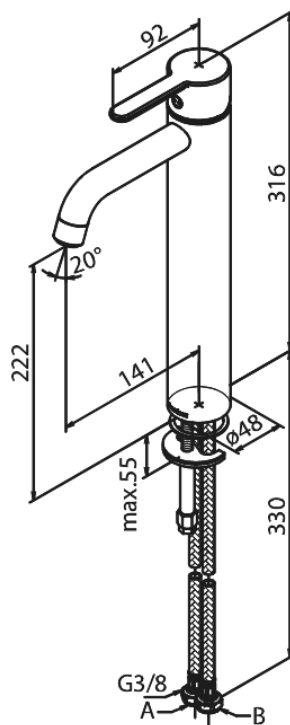

Unikke egenskaber

FM Mattsson Mora Group Danmark
Hvidkærvej 48, 5250 Odense SV, CVR 56416218

Tlf.: 88 33 00 34 danmark@fmm-mora.com

Mere information på damixa.dk

damixa