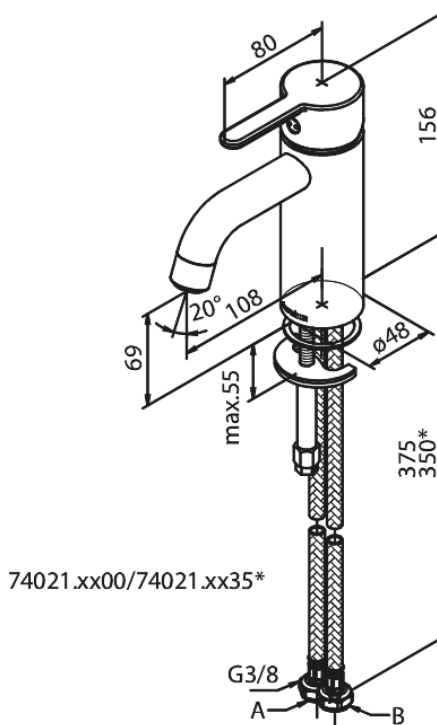

Unikke egenskaber

FM Mattsson Mora Group Danmark
Hvidkærvej 48, 5250 Odense SV, CVR 56416218

Tlf.: 88 33 00 34 danmark@fmm-mora.com

Mere information på damixa.dk

damixa