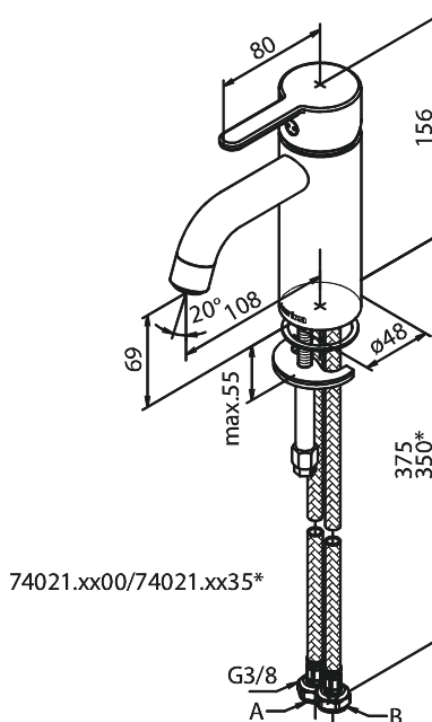

Unikke egenskaber

FM Mattsson Denmark ApS
Hvidkærvej 48, 5250 Odense SV, CVR 56416218

Tlf.: 88 33 00 34 danmark@fmmattssongroup.com

Mere information på damixa.dk

damixa