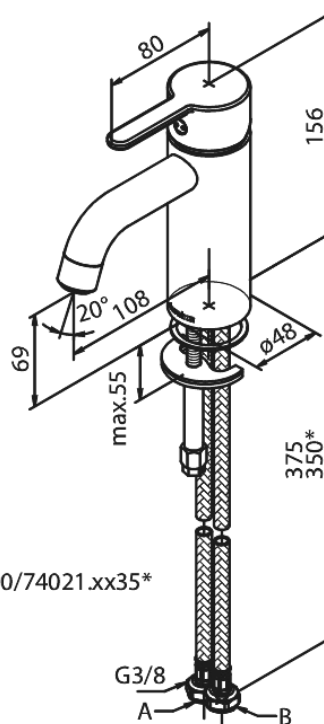

Silhouet

Håndvaskarmatur - Small

Artikel nr.: 7402179
Overflade: Børstet Messing PVD
Serie: Silhouet

VVS Nr.: 701434787
EAN Nr.: 5708516827825

Standard egenskaber:

Keramisk kartusche
6 l/min perlator

Unikke egenskaber