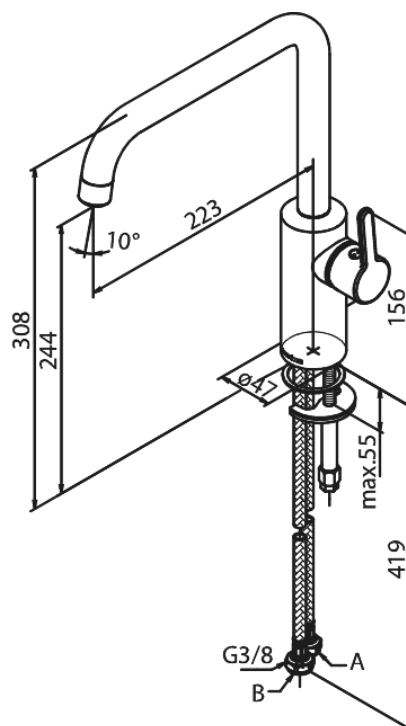

FM Mattsson Mora Group Danmark
Hvidkærvej 48, 5250 Odense SV, CVR 56416218

Tlf.: 88 33 00 34 danmark@fmm-mora.com

Mere information på damixa.dk

damixa