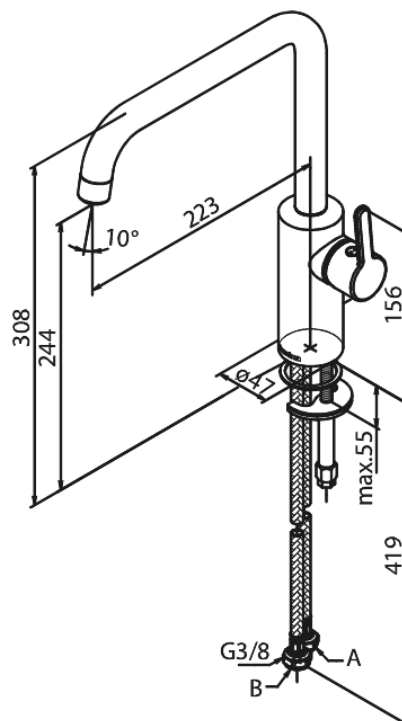

FM Mattsson Denmark ApS
Hvidkærvej 48, 5250 Odense SV, CVR 56416218

Tlf.: 88 33 00 34 danmark@fmmattssongroup.com

Mere information på damixa.dk

damixa