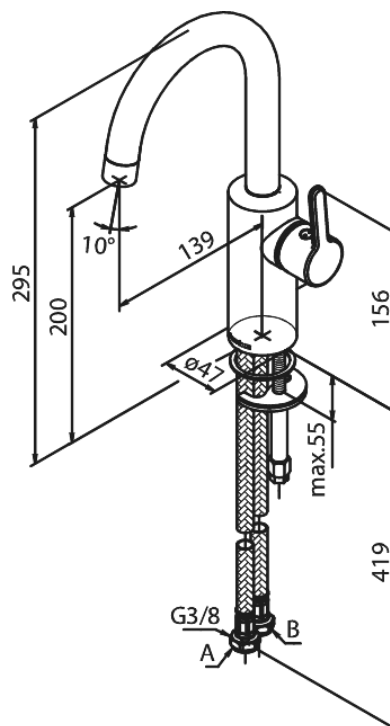

Unikke egenskaber

FM Mattsson Mora Group Danmark
Hvidkærvej 48, 5250 Odense SV, CVR 56416218

Tlf.: 88 33 00 34 danmark@fmm-mora.com

Mere information på damixa.dk

damixa