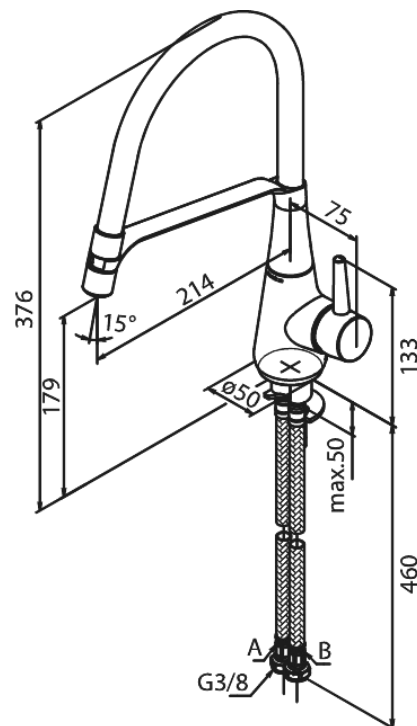

FM Mattsson Mora Group Danmark
Østbirkvej 2, DK-5240 Odense NØ

Tlf.: 88 33 00 34 danmark@fmm-mora.com

Mere information på <https://damixa.dk>

damixa