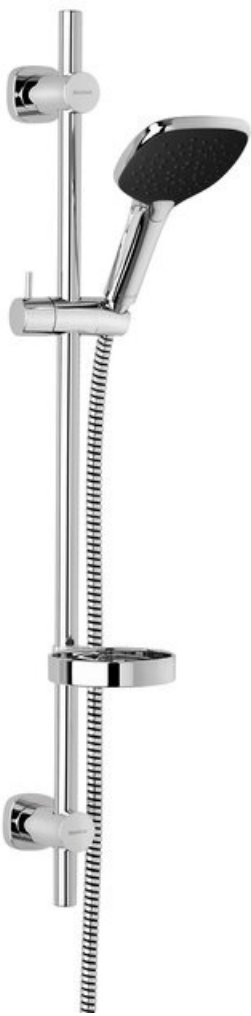

Slate

4 Flex brusesæt

Artikel nr.: 766897400
Overflade: Krom/Sort
Serie: Slate

VVS Nr.: 737651314
EAN Nr.: 5708516825579

Standard egenskaber:

Vandforbrug max.9 l/m (v/ 300kpa)
Inkl. glider og sæbeskål
2 fleksible monteringspunkter