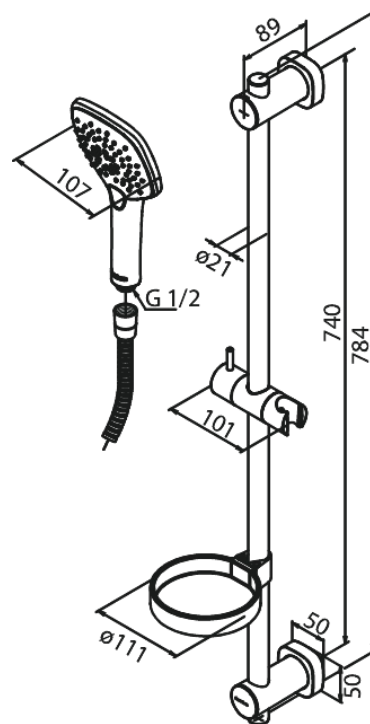

Unikke egenskaber

FM Mattsson Denmark ApS
Hvidkærvej 48, 5250 Odense SV, CVR 56416218

Tlf.: 88 33 00 34 danmark@fmmattssongroup.com

Mere information på damixa.dk

damixa