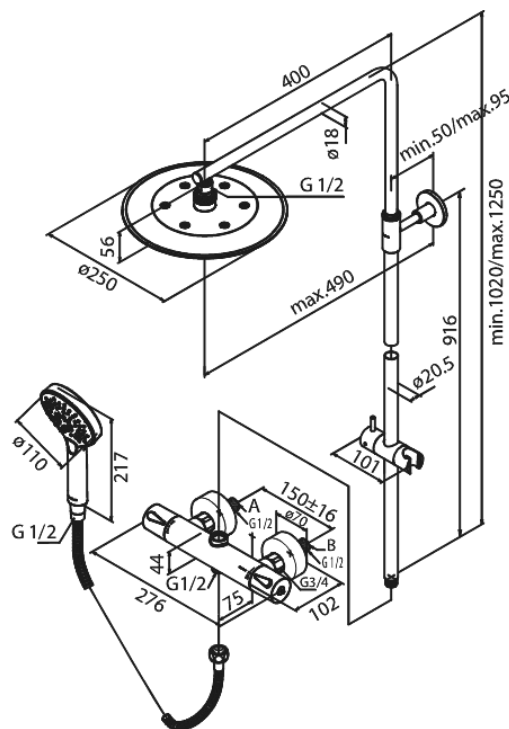

Unikke egenskaber

FM Mattsson Denmark ApS
Hvidkærvej 48, 5250 Odense SV, CVR 56416218

Tlf.: 88 33 00 34 danmark@fmm-mora.com

Mere information på damixa.dk

damixa