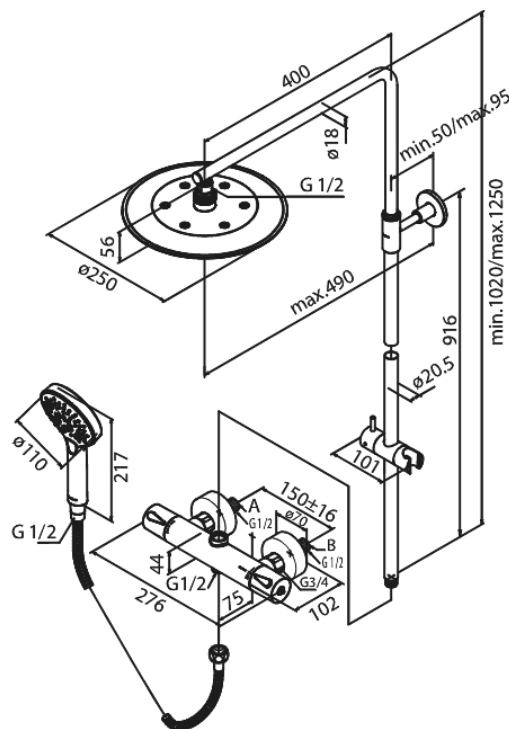

Unikke egenskaber

FM Mattsson Mora Group Danmark
Hvidkærvej 48, 5250 Odense SV, CVR 56416218

Tlf.: 88 33 00 34 danmark@fmm-mora.com

Mere information på damixa.dk

damixa