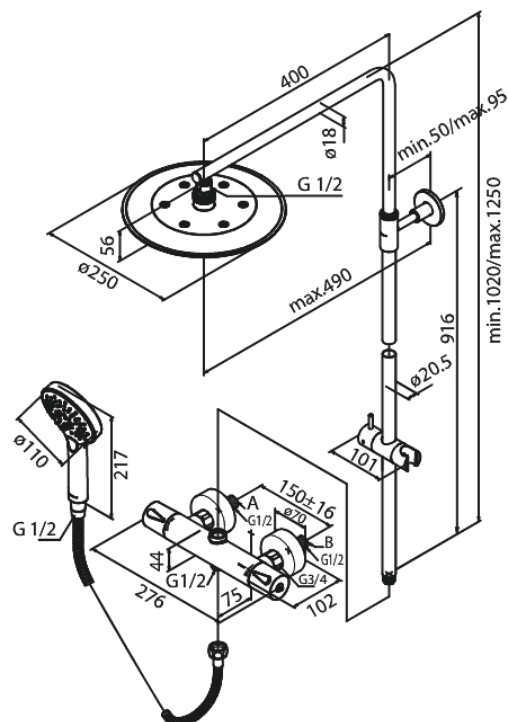

Unikke egenskaber

FM Mattsson Denmark ApS
Hvidkærvej 48, 5250 Odense SV, CVR 56416218

Tlf.: 88 33 00 34 danmark@fmmattssongroup.com

Mere information på damixa.dk

damixa