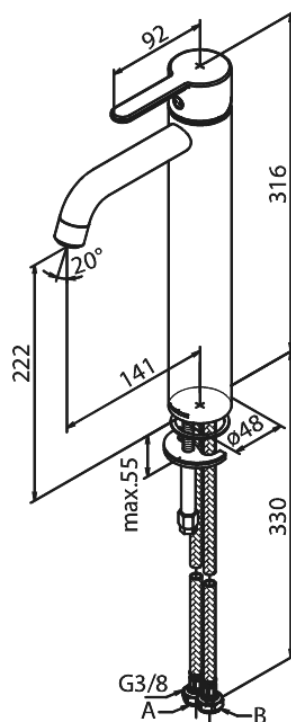

FM Mattsson Mora Group Danmark
Østbirkvej 2, DK-5240 Odense NØ

Tlf.: 88 33 00 34 danmark@fmm-mora.com

Mere information på <https://damixa.dk>

damixa