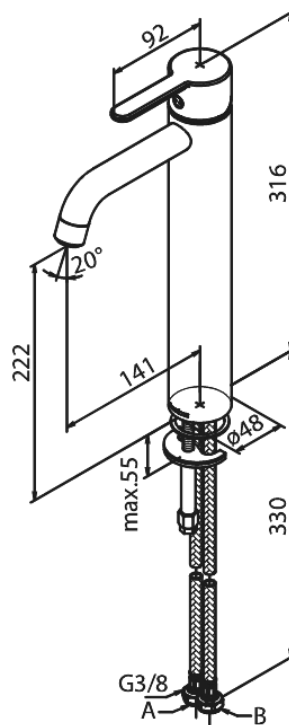

Unikke egenskaber

FM Mattsson Mora Group Danmark
Hvidkærvej 48, 5250 Odense SV, CVR 56416218

Tlf.: 88 33 00 34 danmark@fmm-mora.com

Mere information på damixa.dk

damixa