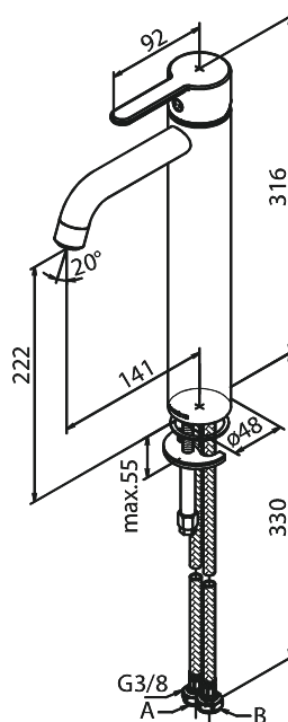

Unikke egenskaber

FM Mattsson Denmark ApS
Hvidkærvej 48, 5250 Odense SV, CVR 56416218

Tlf.: 88 33 00 34 danmark@fmmattssongroup.com

Mere information på damixa.dk

damixa