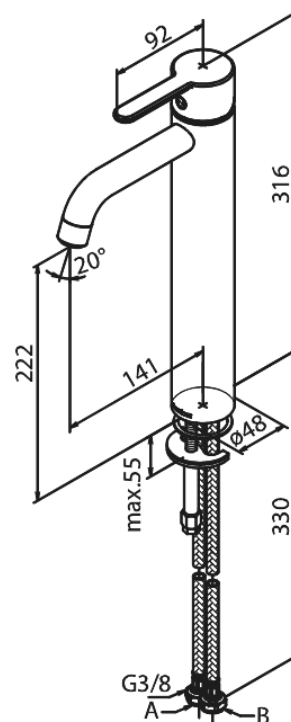

FM Mattsson Mora Group Danmark
Østbirkvej 2, DK-5240 Odense NØ

Tlf.: 88 33 00 34 danmark@fmm-mora.com

Mere information på <https://damixa.dk>

damixa