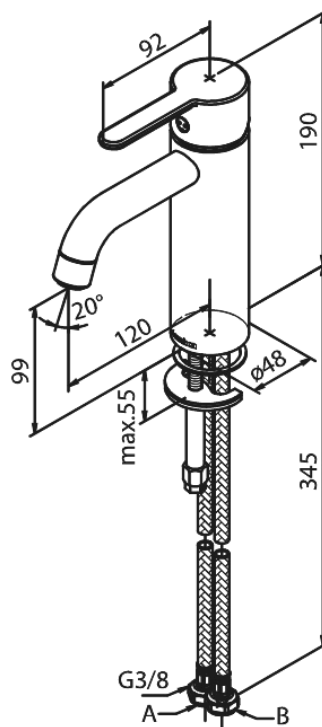

FM Mattsson Mora Group Danmark
Hvidkærvej 48, 5250 Odense SV, CVR 56416218

Tlf.: 88 33 00 34 danmark@fmm-mora.com

Mere information på damixa.dk

damixa