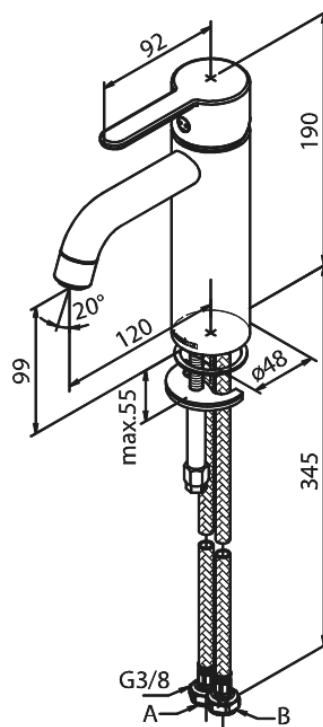

Unikke egenskaber

FM Mattsson Mora Group Danmark
Hvidkærvej 48, 5250 Odense SV, CVR 56416218

Tlf.: 88 33 00 34 danmark@fmm-mora.com

Mere information på damixa.dk

damixa