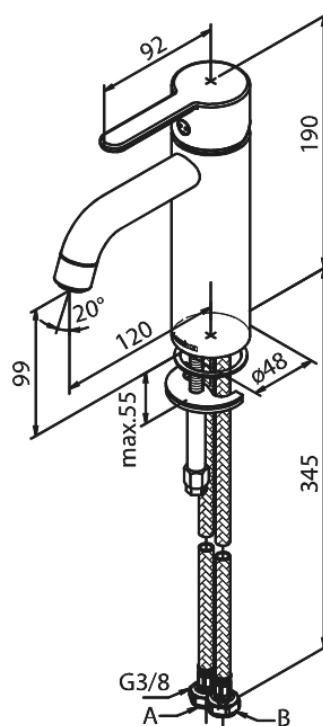

FM Mattsson Mora Group Danmark
Østbirkvej 2, DK-5240 Odense NØ

Tlf.: 88 33 00 34 danmark@fmm-mora.com

Mere information på <https://damixa.dk>

damixa