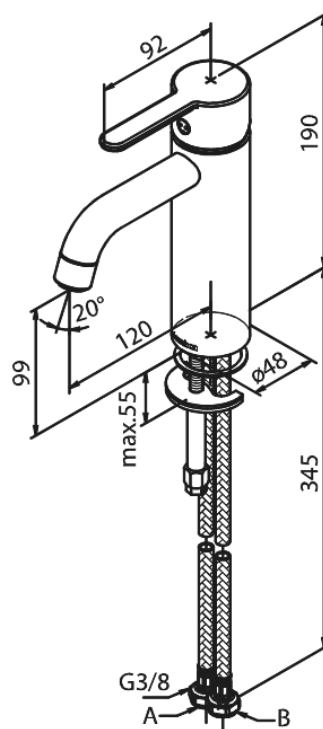

FM Mattsson Mora Group Danmark
Hvidkærvej 48, 5250 Odense SV, CVR 56416218

Tlf.: 88 33 00 34 danmark@fmm-mora.com

Mere information på damixa.dk

damixa