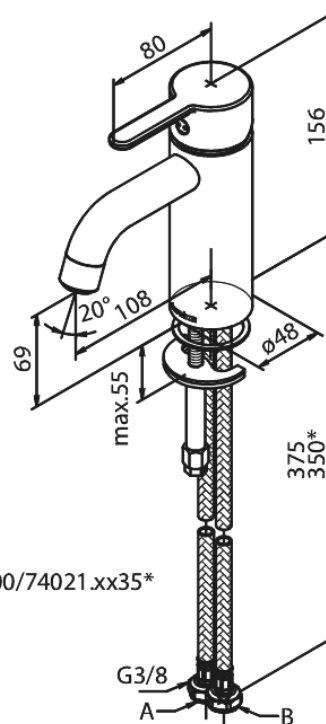

Unikke egenskaber

74021.xx00/74021.xx35*

FM Mattsson Denmark ApS
Hvidkærvej 48, 5250 Odense SV, CVR 56416218

Tlf.: 88 33 00 34 danmark@fmmattssongroup.com

Mere information på damixa.dk

damixa