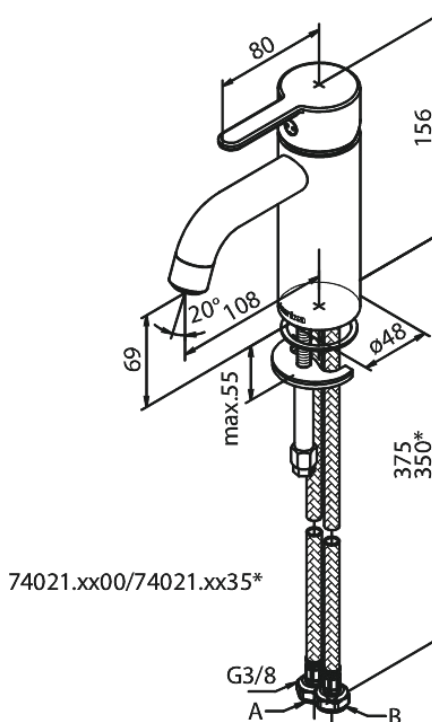

Unikke egenskaber

FM Mattsson Denmark ApS
Hvidkærvej 48, 5250 Odense SV, CVR 56416218

Tlf.: 88 33 00 34 danmark@fmmattssongroup.com

Mere information på damixa.dk

damixa