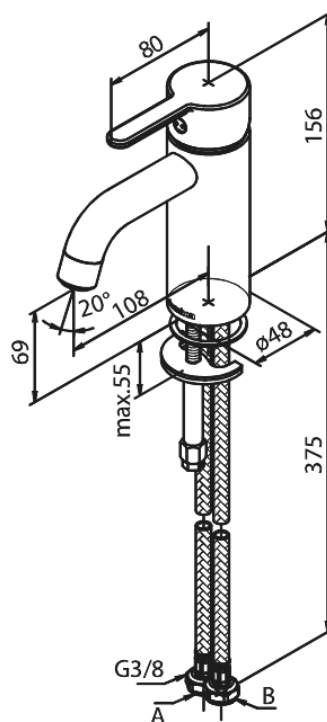

FM Mattsson Mora Group Danmark
Østbirkvej 2, DK-5240 Odense NØ

Tlf.: 88 33 00 34 danmark@fmm-mora.com

Mere information på <https://damixa.dk>

damixa