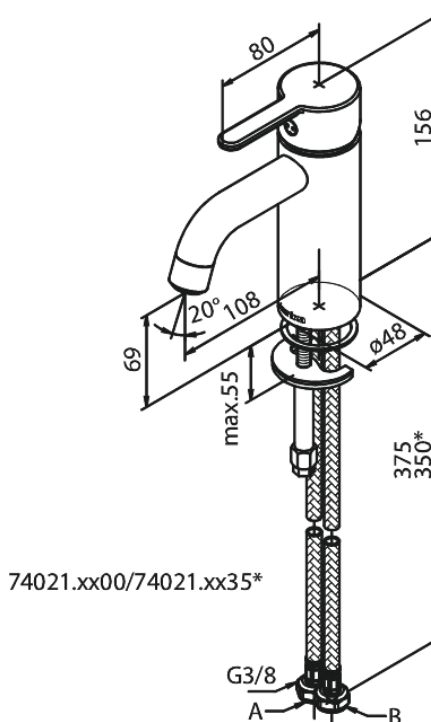

Unikke egenskaber

FM Mattsson Denmark ApS
Hvidkærvej 48, 5250 Odense SV, CVR 56416218

Tlf.: 88 33 00 34 danmark@fmmattssongroup.com

Mere information på damixa.dk

damixa