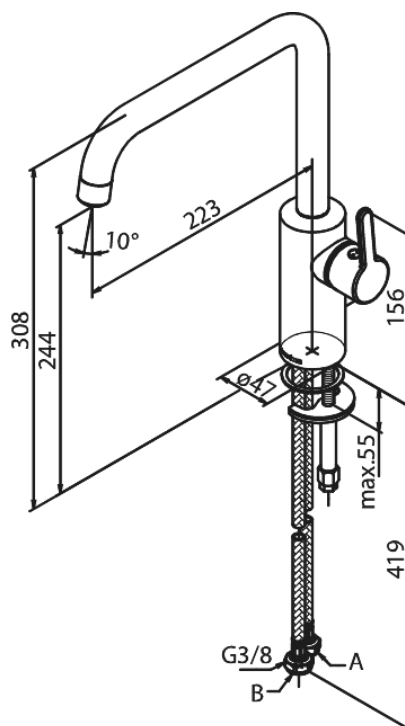

Unikke egenskaber

FM Mattsson Mora Group Danmark
Hvidkærvej 48, 5250 Odense SV, CVR 56416218

Tlf.: 88 33 00 34 danmark@fmm-mora.com

Mere information på damixa.dk

damixa