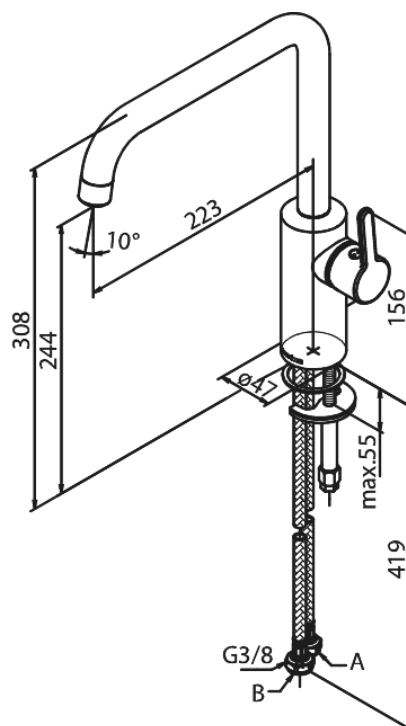

FM Mattsson Mora Group Danmark
Østbirkvej 2, DK-5240 Odense NØ

Tlf.: 88 33 00 34 danmark@fmm-mora.com

Mere information på DK-56416218

damixa