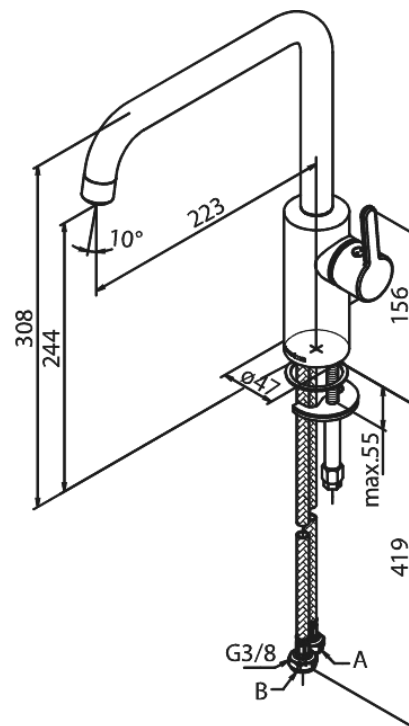

Unikke egenskaber

FM Mattsson Mora Group Danmark
Hvidkærvej 48, 5250 Odense SV, CVR 56416218

Tlf.: 88 33 00 34 danmark@fmm-mora.com

Mere information på damixa.dk

damixa