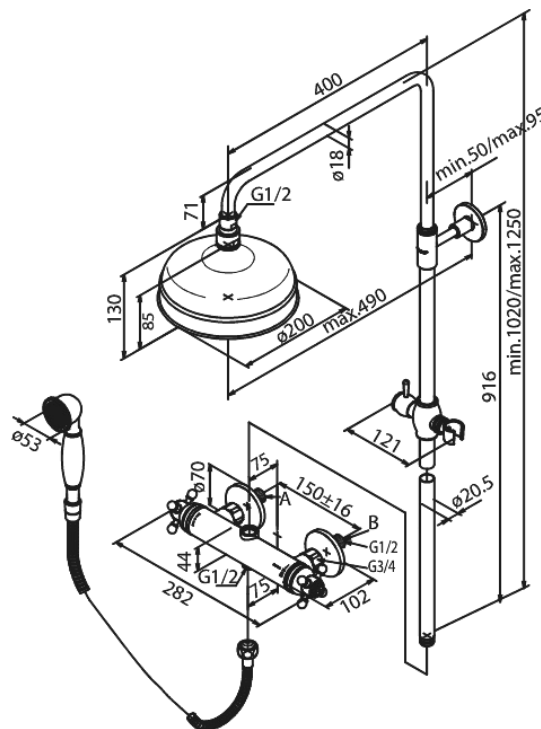

FM Mattsson Mora Group Danmark
Østbirkvej 2, DK-5240 Odense NØ

Tlf.: 88 33 00 34 danmark@fmm-mora.com

Mere information på <https://damixa.dk>

damixa