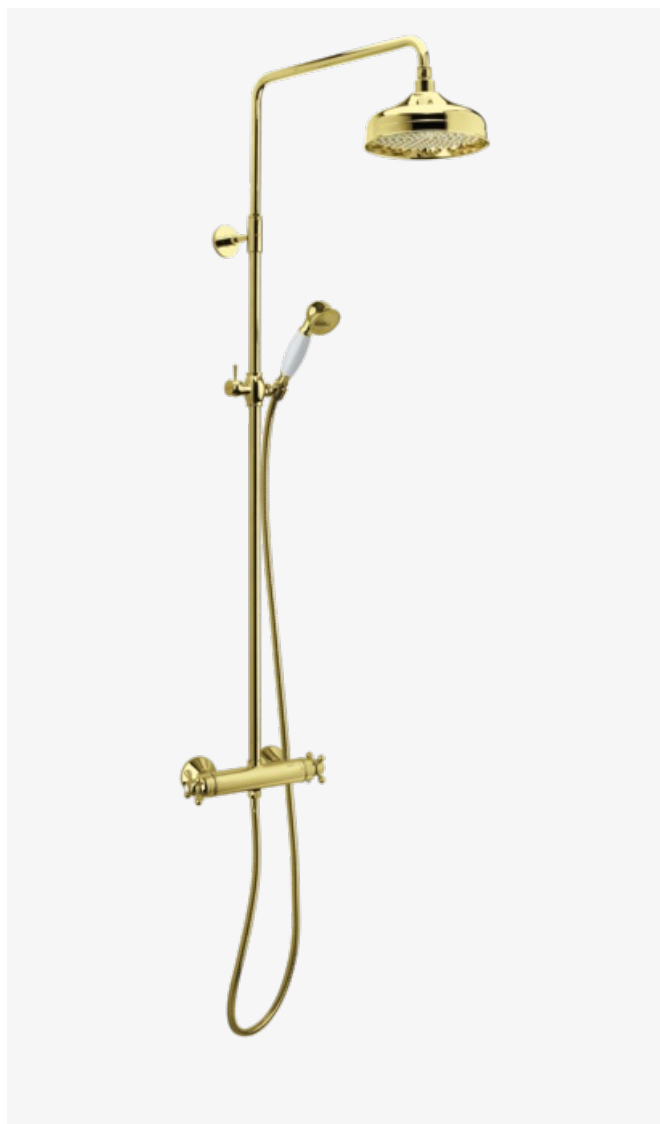

# Brusesystem

**Artikel nr.:** 3793077  
**Overflade:** Poleret messing PVD  
**Serie:** Tradition

**VVS Nr.:** 722214985  
**EAN Nr.:** 5708516824046

## Standard egenskaber:

Vandforbrug max.13 l/m og 12 l/m (v/ 300kpa)  
1750 mm bruserslange i metal  
Integreret omskifter  
Standard 150mm CC  
Inkl. rosetter og excentriske forskruninger  
Inkl. 200 mm hovedbruser, håndbruser og slange