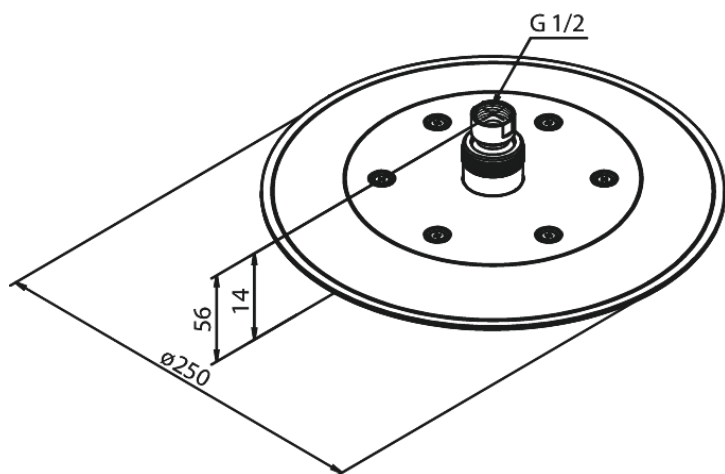

Silhouet

Hovedbruser

Artikel nr.: 766840000
Overflade: Krom
Serie: Silhouet

VVS Nr.: 736348104
EAN Nr.: 5708516824176

Standard egenskaber:

Vandforbrug max.9 l/m (v/ 300kpa)
Ø250mm

Unikke egenskaber

FM Mattsson Denmark ApS
Hvidkærvej 48, 5250 Odense SV, CVR 56416218