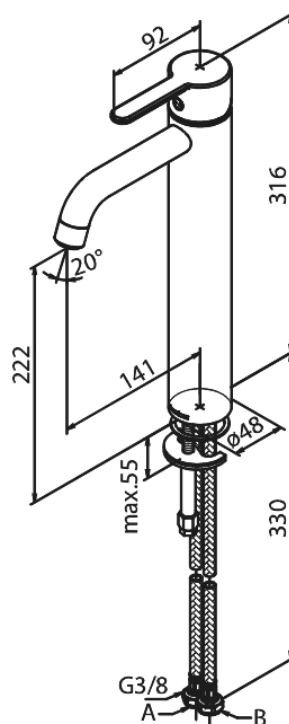

Unikke egenskaber

FM Mattsson Mora Group Danmark
Hvidkærvej 48, 5250 Odense SV, CVR 56416218

Tlf.: 88 33 00 34 danmark@fmm-mora.com

Mere information på damixa.dk

damixa