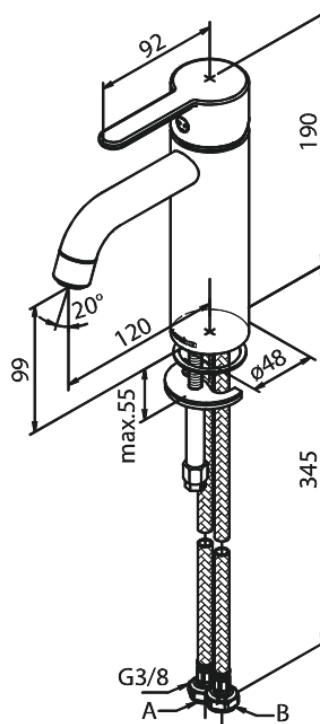

FM Mattsson Denmark ApS
Hvidkærvej 48, 5250 Odense SV, CVR 56416218

Tlf.: 88 33 00 34 danmark@fmmattssongroup.com

Mere information på damixa.dk

damixa