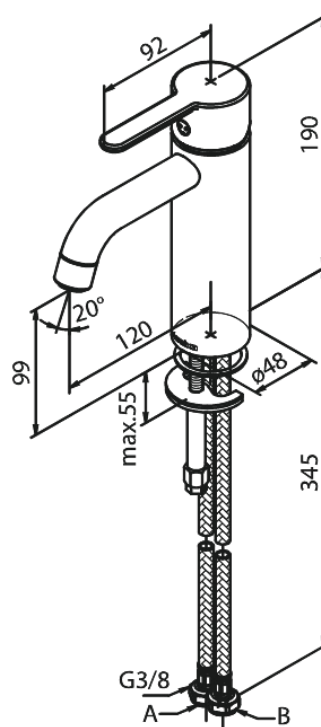

FM Mattsson Denmark ApS
Hvidkærvej 48, 5250 Odense SV, CVR 56416218

Tlf.: 88 33 00 34 danmark@fmmattssongroup.com

Mere information på damixa.dk

damixa