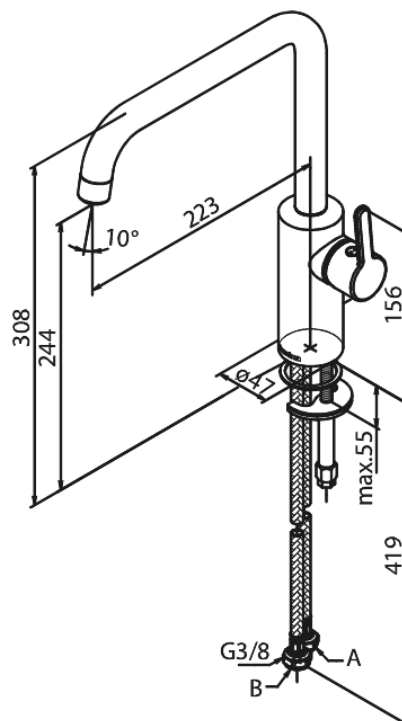

Unikke egenskaber

FM Mattsson Denmark ApS
Hvidkærvej 48, 5250 Odense SV, CVR 56416218

Tlf.: 88 33 00 34 danmark@fmmattssongroup.com

Mere information på damixa.dk

damixa